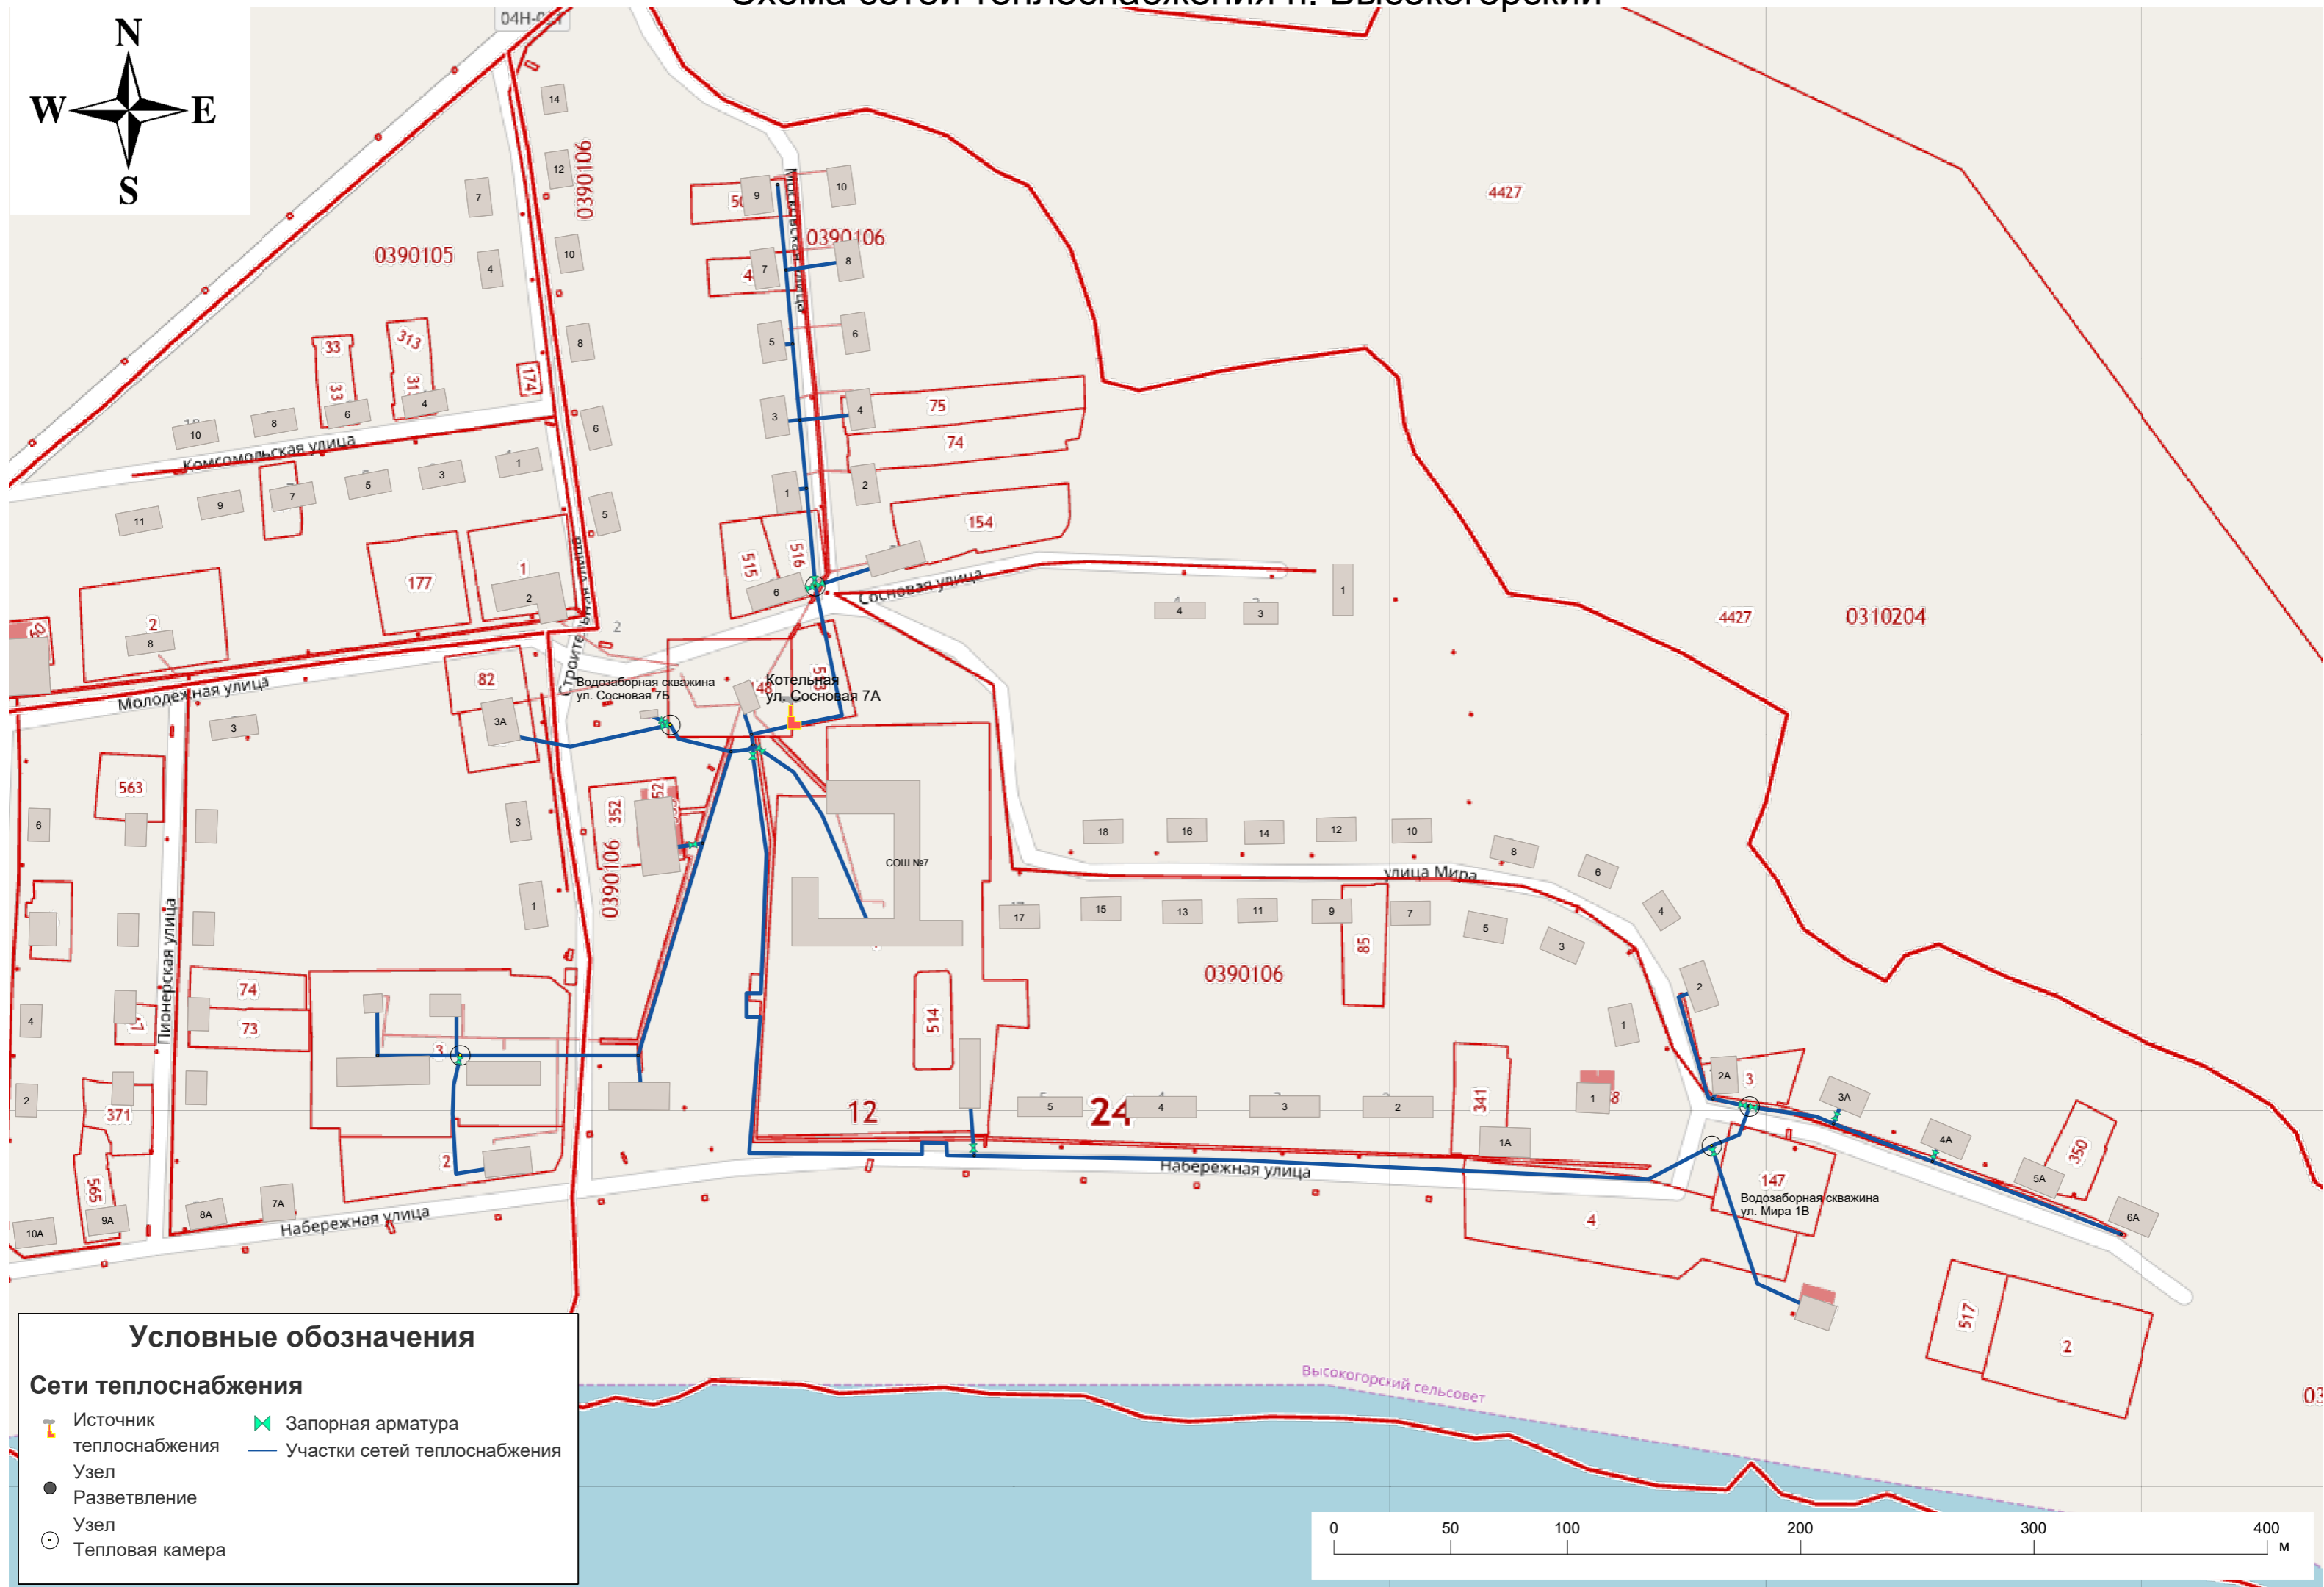

Схема сетей теплоснабжения п. Высокогорский

Условные обозначения

Сети теплоснабжения

- | | |
|---|--|
|  Источник теплоснабжения |  Запорная арматура |
|  Узел |  Участки сетей теплоснабжения |
|  Разветвление | |
|  Узел | |
|  Тепловая камера | |